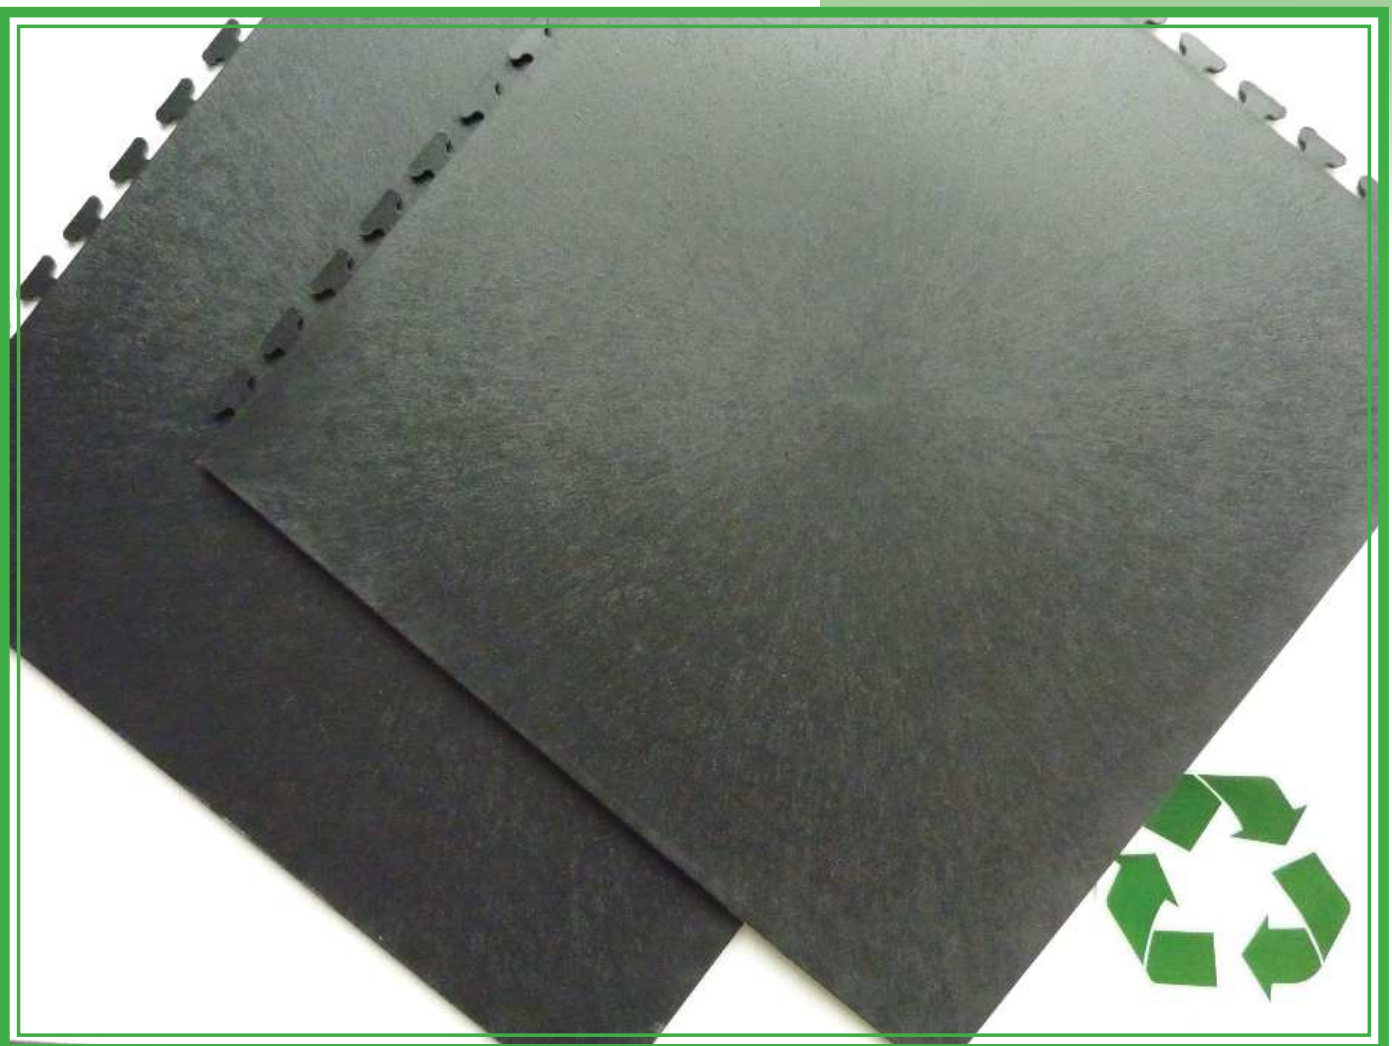

ReClip

LOS LEGBAAR MODULAIR
VLOERSYSTEEM UIT 100%
RECYCLING-KUNSTSTOF

Het milieuvriendelijke vloersysteem:

- geen lijm nodig
- gemaakt uit recycling-kunststof
- cradle-to-cradle

ReClip VLOERSYSTEEM

- snel en eenvoudig te leggen
- onzichtbaar verbindingssysteem
- makkelijk opneembaar
- intensief belastbaar
- multifunctioneel toepasbaar

De uit 100% gerecycleerde PVC vervaardigde **ReClip**-tegel is snel en eenvoudig te installeren.

ReClip kan worden geïnstalleerd op vrijwel elke bestaande vlakke ondergrond, waaronder hout, beton, coating, tegels, terrazzo en linoleum.